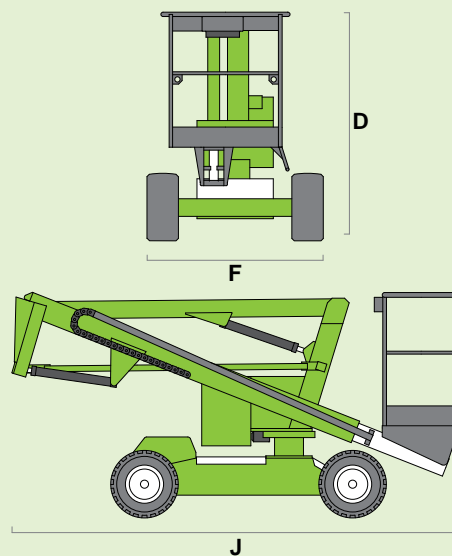

niftylift

HR12N

(A) 12.2m
40ft

(B) 10.2m
33ft 6in

(C) 6.1m
20ft

200kg
440lbs

1.1m x 0.65m
3ft 7in x 2ft 2in

(D) 1.9m
6ft 3in

(F) 1.5m
4ft 11in

(J) 4.1m
13ft 5in

3.4km/h
2.1mph

4.2m
13ft 9in

25%
14°

3435kg
7575lbs

+34 945 28 25 03
www.cruzaraba.es