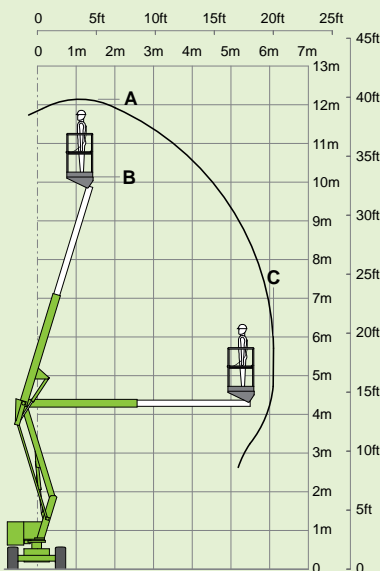

niftylift

HR12N

(A) 12.2m
40ft

(B) 10.2m
33ft 6in

(C) 6.1m
20ft

200kg
440lbs

1.1m x 0.65m
3ft 7in x 2ft 2in

(D) 1.9m
6ft 3in

(F) 1.5m
4ft 11in

(J) 4.1m
13ft 5in

3.4km/h
2.1mph

4.2m
13ft 9in

25%
14°

3435kg
7575lbs

+34 945 28 25 03
www.cruzaraba.es